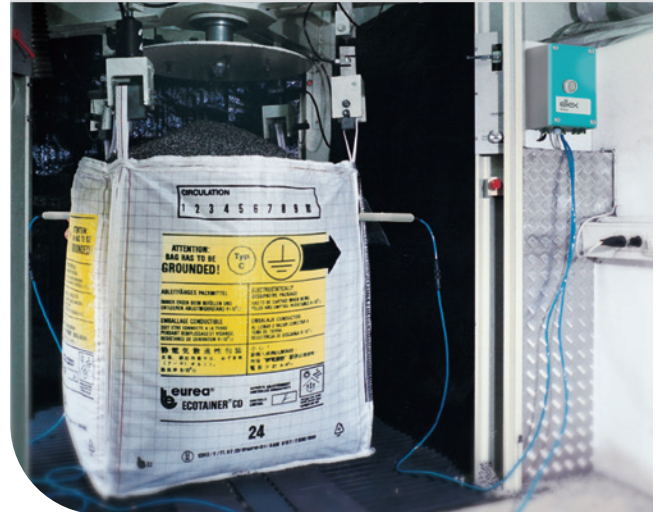

### Elektrostatische Aufladungen beim Umgang mit Flüssigkeiten, Granulaten und Pulvern

Umfüllen, Entleeren, Umpumpen, Mischen, Versprühen, Messen, Probenahmen, Reinigen: Wenn Flüssigkeiten, Granulate und Pulver verarbeitet werden, können sich Behälter oder die Stoffe selbst gefährlich aufladen! Wie viel Ladung in welcher Höhe entsteht, hängt von mehreren Faktoren ab: dem Arbeitsverfahren, Eigenschaften und Strömungsgeschwindigkeit der verarbeiteten Medien sowie Größe, Geometrie und Material der Behälter.

# Unkontrollierte Entladung ist eine nicht zu unterschätzende Gefahr!

Beim Um- und Abfüllen explosionsgefährdeter Stoffe können unkontrollierte Entladungen gewaltige Verpuffungen oder Brände verursachen. Eltex Erdüberwachungssysteme verhindern das: Sie überwachen die Verbindung zum Potenzialausgleich und den Kontakt der Erdungszange. Wird die einwandfreie Erdverbindung erkannt, schaltet ein potenzialfreier Wechselkontakt, der optische oder akustische Signalgeber, Verriegelungen, Pumpen, Schieber etc. steuern kann. So werden elektrostatische Ladungen zuverlässig und effektiv abgeleitet.

**➤ Perfekte Leistung – vielfältiges Einsatzspektrum**

Unkontrollierte Entladung kann zu Explosionen, Verpuffungen, Bränden oder Sekundärnfälle durch Schockwirkung führen. Die Erdung zu kontrollieren, ist eine einfache und sichere Maßnahme zum Schutz von Mitarbeitern, Anlagen und Maschinen.

Bei diesen Anwendungen hat die Erdung mit elektrostatischen Systemen besonders großen Nutzen:

- Be- und Entladung von Tankwagen
- Explosionsschutz in der Produktion
- Absicherung von Big-Bags
- Befüllen und Entleeren von Containern
- Prozesssicherung in der Pharmaindustrie